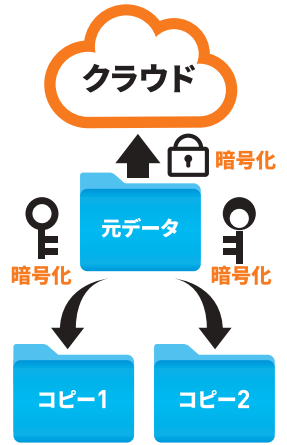

チャレンジ部門・奨励賞

そのサイト 君の未来を 壊すかも

茨城県 14歳 女性

最新のセキュリティー設定と保持を確実に

- ❗ 購入時は初期パスワード等の変更を
- ❗ 個人情報は暗号化を
- ❗ スマホのアプリやセキュリティーソフトの更新を自動にしてチェックを
- ❗ OSと基本ソフトの更新を
- ❗ サービスごとにパスワードの使い分を
(アルファベットの大文字、小文字、数字、記号を組み合わせる)
- ❗ マルウェア感染に備えバックアップを
- ❗ 売却、廃棄時には、確実なデータ消去を

セキュリティーソフトなどのアップデート

ソフト・アプリのアップデート

OSのバージョンアップなど

本体のファームウェアアップデート

スマホ・タブレット・パソコン

うう～暗号化されていて読めない...

警察への相談

警察への相談はこちら
各都道府県の警察総合窓口につながります。