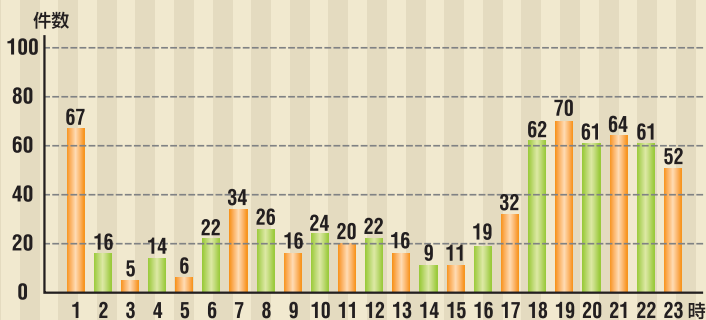

ひったくり、急増中

お勤め帰りの女性は要注意!!

発行/全国読売防犯協会 協力/神奈川県警察

神奈川県内では、今年に入り
ひったくりが急増。
3月末現在約729件発生し、
前年の1.6倍。
特にお勤め帰りの
20~30歳代の
女性の被害が
多くなっています。

発生時間

午後6時から午前1時の被害が約6割(59.9%)

被害者の状況(年代別)

被害者の94.7%が女性です

犯人の状況

- 犯行手段
バイクによる犯行→80.4%
(前年比2ポイント増加)
- 犯行手口
追い越しざま→97.3%
(前年比0.9ポイント減少)

(データ提供:神奈川県警察、2009年1~3月)

ひったくり 被害防止3原則

01. 後方に注意

後方からバイクの音がしたら後ろを振り向いて注意しましょう。

02. バッグは建物側

バッグは建物側に持ちましょう。