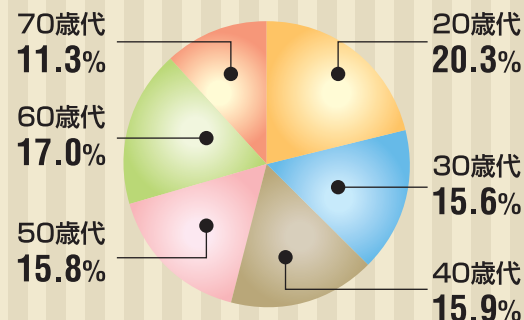

ひったくり、急増中

お勤め帰りの女性は要注意!!

発行/全国読売防犯協会 協力/神奈川県警察

神奈川県内では、今年に入り
ひったくりが急増。
3月末現在約729件発生し、
前年の1.6倍。
特にお勤め帰りの
20~30歳代の
女性の被害が
多くなっています。

発生時間

午後6時から午前1時の被害が約6割(59.9%)

被害者の状況(年代別)

被害者の94.7%が女性です

犯人の状況

- 犯行手段
バイクによる犯行→80.4%
(前年比2ポイント増加)
- 犯行手口
追い越しざま→97.3%
(前年比0.9ポイント減少)

(データ提供:神奈川県警察、2009年1~3月)

ひったくり 被害防止3原則

01. 後方に注意

後方からバイクの音がしたら後ろを振り向いて注意しましょう。

02. バッグは建物側

バッグは建物側に持ちましょう。